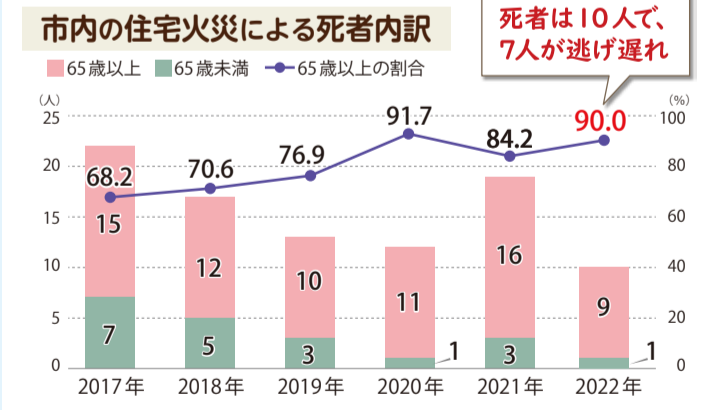

機関紙『あおば』を1月と7月の年2回発行しています。区役所や区内公共施設でお配りしています。

グラウンドゴルフ大会

仲間が増え、趣味も広がり、充実した日々を過ごせるようになりました！

囲碁・将棋の集い

一人では取り組みづらくても、クラブの仲間となら一緒に続けていけます！

シニアいきいき芸能大会

シニアいきいき芸能大会に
山中市長が来訪し、
挨拶しました！

それぞれのクラブが、地域や会員の意向で自由に活動をしています。充実した活動はもちろんですが、見守りなどの友愛活動も積極的に行っています。私も介護の資格を取得しました。仲間同士が助け合い、健康で長生きするための活動も増えています。

かがやきクラブ青葉
(青葉区老人クラブ) 連合会
池上 啓二 会長

☎ かがやきクラブ青葉(青葉区老人クラブ)連合会事務局 ☎ 972-3076
区役所 高齢・障害事務係 ☎ 978-2444 ☎ 978-2427

消防職員が 火災の被害から高齢者を守るために 希望する高齢者のご自宅に 防災訪問します！

近年、住宅火災による死者のうち、高齢者が占める割合は高い水準が続いています！

高齢者を火災の被害から守るため、防災訪問をします。希望される高齢者のご自宅に直接消防職員が伺い、住宅防火に必要な対策をアドバイスします。お気軽にご相談ください。